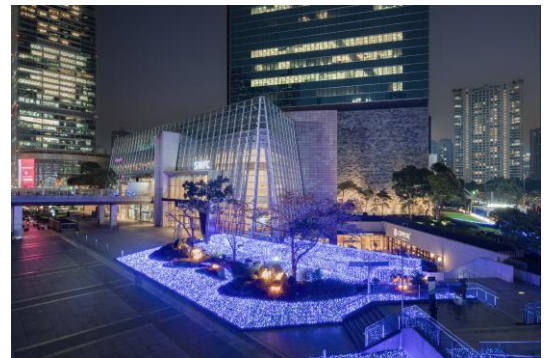

【冬季点灯 室外装饰】

轻轻如冬风，细语花影中。今年SWFC户外在延续经典蓝白点灯的同时，配合外围花境设计增加了花草拟态灯点缀其中，幽幽光华向浦西浦东的行人诉来自上海环球金融中心的暖冬寄语，令人沉醉在光影交织的冬日花园幻境之中。

（右图为往年点灯实景）

时间：12月2日（周一）-2月12日（周三） 17:00-22:00

地点：1F外围